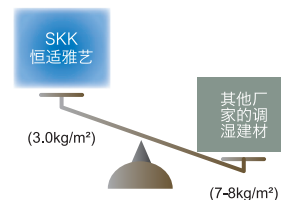

将试验体放入20度的密闭空间里，分别封入浓度10ppm的各试验气体120分钟后，测定气体的残留率。试验后，在50度的环境下放置120分钟，测定加温后的气体残留率。

吸附固定游离甲醛

该产品可有效吸附装修建材中所释放的甲醛等有害物质，并无再释放的隐患。保持舒适安全的生活环境。

轻量型

减少墙面负担

SKK恒适雅艺采用了特殊轻量化设计，不给墙体表面增添重量负担。

不仅适用于新交付墙面，还可用于翻新旧墙面，不增加墙面的重量负担。

●[净雅马赛克] 尺寸: 303 x 303 x 2.5 (小块造型尺寸: 60 x 60)
厚度: 2.5mm

●印刷颜色与产品实际颜色略有差异。请选择标准色进行订货。

简约的线条造型，烘托了温馨雅致的空间氛围。适合贴成棋盘格状。

(尺寸: 303 x 303mm)

TAR-001R

TAR-007R

TAR-004R

实际尺寸