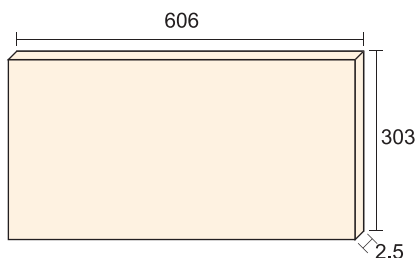

- [海天一色] 尺寸: 303 x 303mm or 303 x 606mm 厚度: 2.5mm

土壁纹理，再现了传统的艺术造型。

(尺寸: 303 x 303mm)

TAR-005T

TAR-009T

TAR-001T

TAR-004T

TAR-006T

TAR-008T

- [行云流水] 尺寸: 303 x 303mm or 303 x 606mm
厚度: 2.5mm
- 印刷颜色与产品实际颜色略有差异。
确认实物颜色后, 请选择标准色进行订货。

再现了天然砂岩石的纹路和肌理。

(尺寸: 303 x 303mm)

TAR-001S

TAR-008S

TAR-006S

TAR-004S

实际尺寸

- [砂岩] 尺寸: 303 x 303mm or 303 x 606mm 厚度: 2.5mm
- 施工时注意, 将造型按同一个方向进行粘贴。
- 印刷颜色与产品实际颜色略有差异。请选择标准色进行订货。

产品规格

SKK恒适雅艺

尺寸 (长度 x 宽度 x 厚度)	包装规格	施工面积	需要数量
303 x 303 x 2.5mm*	22 pcs/box	2.02 m ² /box	10.9 pcs/m ²
606 x 303 x 2.5mm	11 pcs/box	2.02 m ² /box	5.4 pcs/m ²

*净雅马赛克只有 303 x 303mm 的尺寸。

*由于原材料使用的是天然石材, 所以颜色可能略有差异。

*SKK恒适雅艺施工时, 不留格缝进行施工。

SKK粘结剂

包装规格	涂覆面积	涂覆量*
16kg/can	26-32m ² / can	0.5-0.6 kg/m ²
1.5kg/can	约2.7m ² / can	0.5-0.6 kg/m ²

*SKK 粘结剂的颜色与贴片的颜色一致。

*该产品还可用来做接缝胶或密封胶使用。