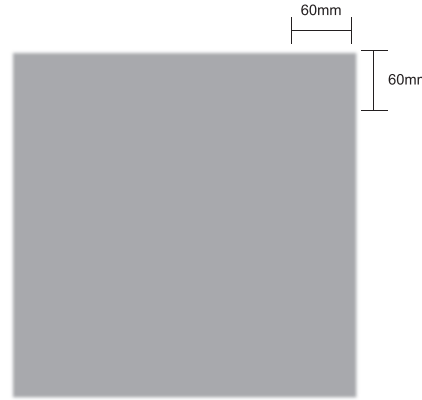

浮雕般的凹凸质感，在灯光照射下，阴影效果更加明显。
烘托了优雅舒适的空间氛围。

(尺寸: 303 x 303mm)

TAR-005RM

●[净雅马赛克] 尺寸: 303 x 303 x 2.5 (小块造型尺寸: 60 x 60)
厚度: 2.5mm

●印刷颜色与产品实际颜色略有差异。请选择标准色进行订货。