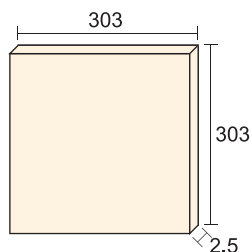

- [海天一色] 尺寸: 303 x 303mm or 303 x 606mm 厚度: 2.5mm

土壁纹理，再现了传统的艺术造型。

(尺寸: 303 x 303mm)

TAR-005T

TAR-009T

TAR-001T

TAR-004T

TAR-006T

TAR-008T

- [行云流水] 尺寸: 303 x 303mm or 303 x 606mm
厚度: 2.5mm
- 印刷颜色与产品实际颜色略有差异。
确认实物颜色后, 请选择标准色进行订货。

再现了天然砂岩石的纹路和肌理。

(尺寸: 303 x 303mm)

TAR-001S

TAR-008S

TAR-006S

TAR-004S

实际尺寸

- [砂岩] 尺寸: 303 x 303mm or 303 x 606mm 厚度: 2.5mm
- 施工时注意, 将造型按同一个方向进行粘贴。
- 印刷颜色与产品实际颜色略有差异。请选择标准色进行订货。

产品规格

SKK恒适雅艺

尺寸 (长度 x 宽度 x 厚度)	包装规格	施工面积	需要数量
303 x 303 x 2.5mm*	22 pcs/box	2.02 m ² /box	10.9 pcs/m ²
606 x 303 x 2.5mm	11 pcs/box	2.02 m ² /box	5.4 pcs/m ²

*净雅马赛克只有 303 x 303mm 的尺寸。

*由于原材料使用的是天然石材, 所以颜色可能略有差异。

*SKK恒适雅艺施工时, 不留格缝进行施工。

SKK粘结剂

包装规格	涂覆面积	涂覆量*
16kg/can	26-32m ² / can	0.5-0.6 kg/m ²
1.5kg/can	约2.7m ² / can	0.5-0.6 kg/m ²

*SKK 粘结剂的颜色与贴片的颜色一致。

*该产品还可用来做接缝胶或密封胶使用。