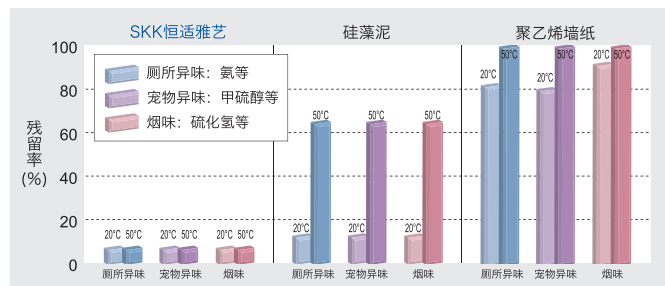

■ 异味残留率对比试验

[试验方法]

将试验体放入20度的密闭空间里，分别封入浓度10ppm的各试验气体120分钟后，测定气体的残留率。试验后，在50度的环境下放置120分钟，测定加温后的气体残留率。

吸附固定游离甲醛

该产品可有效吸附装修建材中所释放的甲醛等有害物质，并无再释放的隐患。保持舒适安全的生活环境。