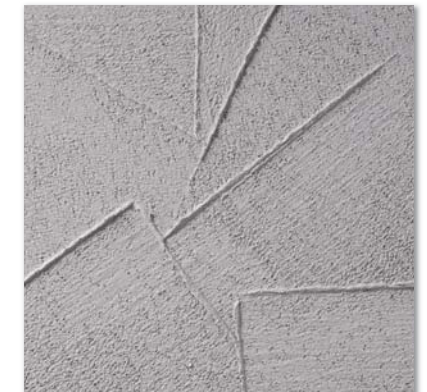

住宅、公寓、门厅、写字楼、酒店、学校、体育馆等公共设施的内外装饰

适用基面

混凝土、水泥砂浆、外保温板上等

艺丽墙面 HT 标准造型

艺丽墙面 HT
喷涂工艺

扫描二维码
看其他造型

平涂 Flat (smooth finish)
骨材类型：—

喷砂 Lithin
骨材类型：西博砂

桔皮 Orange peel
骨材类型：—

喷涂 Spray tile
骨材类型：—

浮雕 Stucco
骨材类型：西博砂

聚乐 Juraku
骨材类型：寒水石 1 厘

艺丽墙面 HT
抹涂工艺

扫描二维码
看其他造型

古道西风 Provence
骨材类型：西博砂

别有洞天 Travertine
骨材类型：西博砂