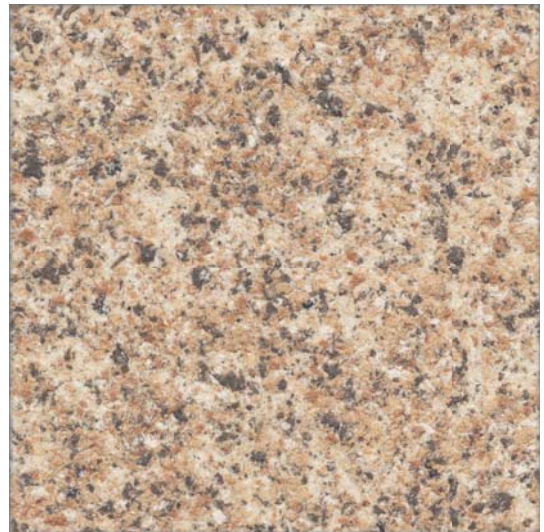

轻量无负担

标准色

RF-101

珍珠米黄

RF-102

黄金麻

RF-103

崂山红

RF-104

大白花

RF-105

天山红

RF-106

雪花青

标准施工工艺

单层质感水包砂工艺